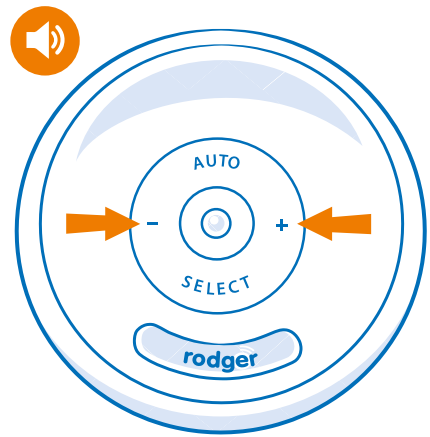

6

- 🇬🇧 Connect to underpants
- 🇧🇪 Aansluiten op onderbroek
- 🇩🇪 Verbindung zu Unterhosen
- 🇫🇷 Se connecter à des sous-vêtements
- 🇪🇸 Conectarse a calzoncillos

7

- 🇬🇧 Alarm control
- 🇧🇪 Alarm keuze
- 🇩🇪 Alarmwahl
- 🇫🇷 Choix d'alarme
- 🇪🇸 Opción de alarma

- 🇬🇧 Volume control
- 🇧🇪 Volumeregeling
- 🇩🇪 Lautstärkeregelung
- 🇫🇷 Contrôle du volume
- 🇪🇸 Control del volumen

Notes:

cr2032 Battery included
Manufactured under ISO9001 - Engineered in Holland
100-240VAC 50-60Hz 35mA

Model BAS 0101-3

Wireless bedwetting alarm system
Alarma inalámbrica de enuresis
Draadloze plaswekker
Drahtloses Bettnässer-Alarmsystem

Rodger BAS 0101-3 Bedwetting Alarm System

-  Scan the Qr-code for a detailed manual or visit www.rodger.nl/BAS
-  Scan de Qr-code voor een gedetailleerde handleiding of bezoek www.rodger.nl/BAS
-  Scannen Sie den Qr-Code für ein detailliertes Handbuch oder besuchen Sie www.rodger.nl/BAS
-  Scannez le Qr-code pour un manuel détaillé ou visitez www.rodger.nl/BAS
-  Escanee el código Qr para obtener un manual detallado o visite www.rodger.nl/BAS