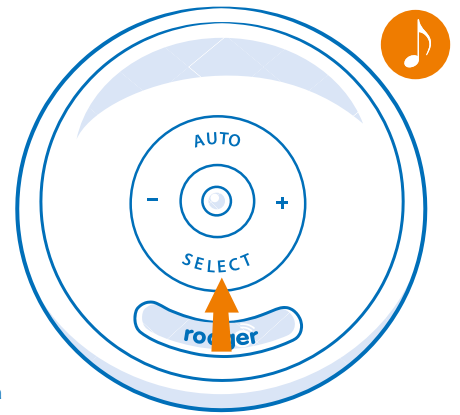

6

- 🇬🇧 Connect to underpants
- 🇧🇪 Aansluiten op onderbroek
- 🇩🇪 Verbindung zu Unterhosen
- 🇫🇷 Se connecter à des sous-vêtements
- 🇪🇸 Conectarse a calzoncillos

7

- 🇬🇧 Alarm control
- 🇧🇪 Alarm keuze
- 🇩🇪 Alarmwahl
- 🇫🇷 Choix d'alarme
- 🇪🇸 Opción de alarma

- 🇬🇧 Volume control
- 🇧🇪 Volumeregeling
- 🇩🇪 Lautstärkeregelung
- 🇫🇷 Contrôle du volume
- 🇪🇸 Control del volumen

Notes:

cr2032 Battery included
Manufactured under ISO9001 - Engineered in Holland
100-240VAC 50-60Hz 35mA

Model BAS 0101-3

Wireless bedwetting alarm system
Alarma inalámbrica de enuresis
Draadloze plaswekker
Drahtloses Bettnässer-Alarmsystem

Rodger BAS 0101-3 Bedwetting Alarm System

-  Scan the Qr-code for a detailed manual or visit www.rodger.nl/BAS
-  Scan de Qr-code voor een gedetailleerde handleiding of bezoek www.rodger.nl/BAS
-  Scannen Sie den Qr-Code für ein detailliertes Handbuch oder besuchen Sie www.rodger.nl/BAS
-  Scannez le Qr-code pour un manuel détaillé ou visitez www.rodger.nl/BAS
-  Escanee el código Qr para obtener un manual detallado o visite www.rodger.nl/BAS